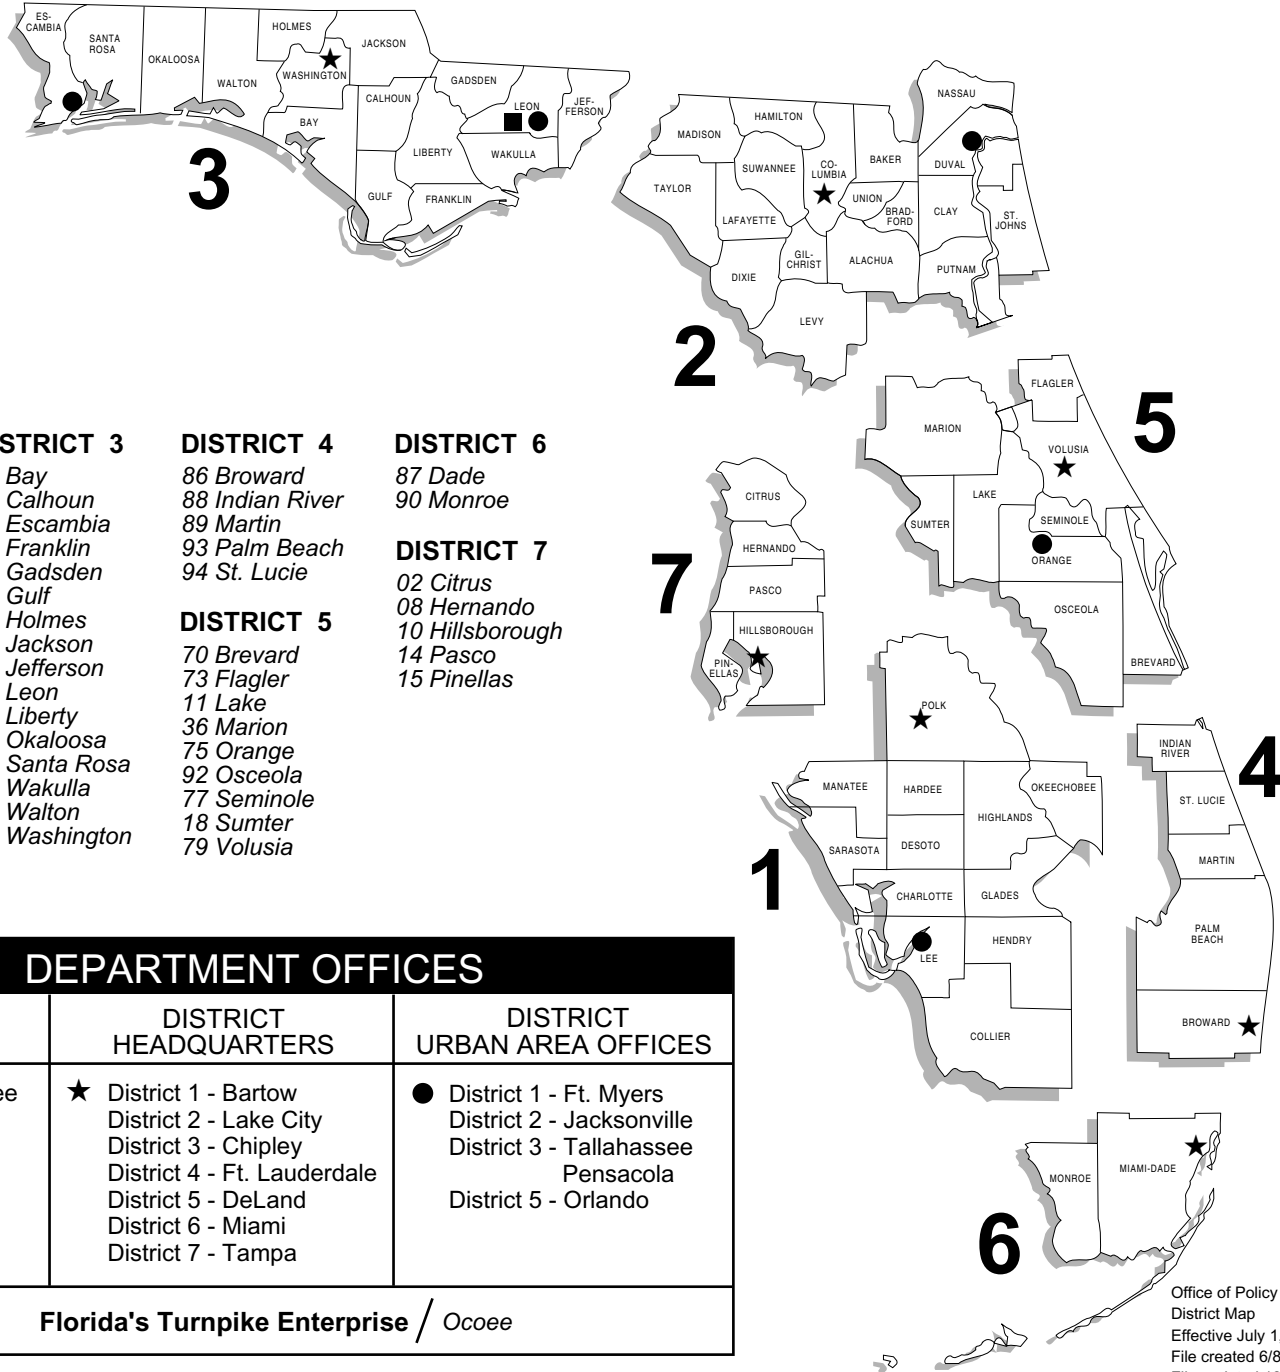

Florida Department of Transportation Districts

DISTRICT 1

- 01 Charlotte
- 03 Collier
- 04 De Soto
- 05 Glades
- 06 Hardee
- 07 Hendry
- 09 Highlands
- 12 Lee
- 13 Manatee
- 91 Okeechobee
- 16 Polk
- 17 Sarasota

DISTRICT 2

- 26 Alachua
- 27 Baker
- 28 Bradford
- 71 Clay
- 29 Columbia
- 30 Dixie
- 72 Duval
- 31 Gilchrist
- 32 Hamilton
- 33 Lafayette
- 34 Levy
- 35 Madison
- 74 Nassau
- 76 Putnam
- 78 St. Johns
- 37 Suwannee
- 38 Taylor
- 39 Union

DISTRICT 3

- 46 Bay
- 47 Calhoun
- 48 Escambia
- 49 Franklin
- 50 Gadsden
- 51 Gulf
- 52 Holmes
- 53 Jackson
- 54 Jefferson
- 55 Leon
- 56 Liberty
- 57 Okaloosa
- 58 Santa Rosa
- 59 Wakulla
- 60 Walton
- 61 Washington

DISTRICT 4

- 86 Broward
- 88 Indian River
- 89 Martin
- 93 Palm Beach
- 94 St. Lucie

DISTRICT 5

- 70 Brevard
- 73 Flagler
- 11 Lake
- 36 Marion
- 75 Orange
- 92 Osceola
- 77 Seminole
- 18 Sumter
- 79 Volusia